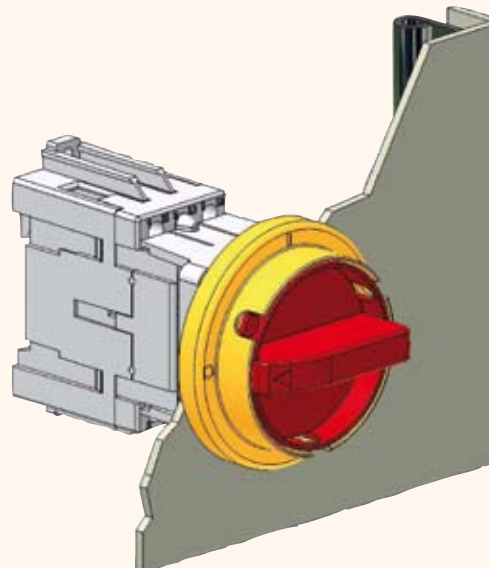

PR LAS 80 3p

Pribor

LAS

- 1 Glavna/rastavna sklopka LAS 16 - Direktna ručica
- 2 Glavna/rastavna sklopka LAS 80 - Direktna ručica
- 3 Osovina
- 4 Okretna ručica (žuta-crvena)
- 5 Okretna ručica - (crna)
- 6 Neutralni blok
- 7 Blok uzemljenja
- 8 4-p blok
- 9 Pomoćni kontakti
- 10 Zaštitni poklopac (3p)
- 11 Zaštitni poklopac (4p)

LAS_D

Fixing door mounting switch disconnecter directly on the door