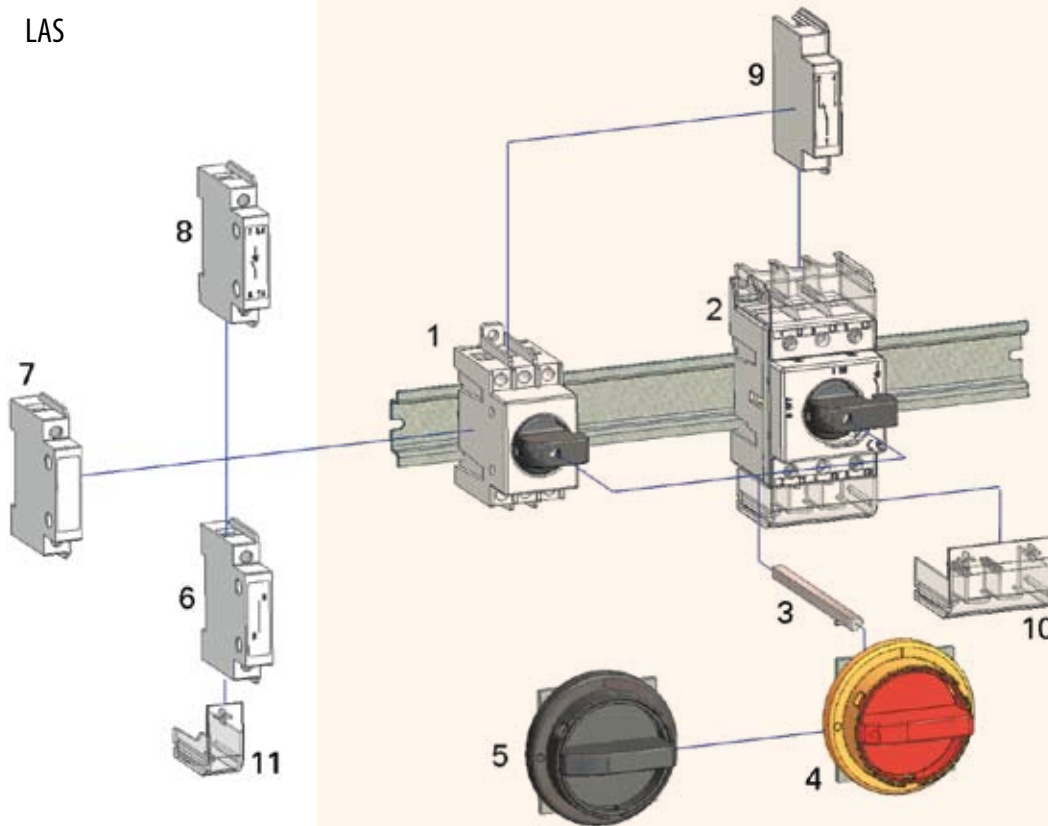

ROD LAS Y_R

ROD LAS

SH LAS

 P4 LAS 16/
P4 LAS 80

 PS LAS 16/
PS LAS 80

 PE LAS 16/
PE LAS 80

 PE LAS 16/
PE LAS 80

PR LAS 80 4p

PR LAS 80 3p

Pribor

LAS

- 1 Glavna/rastavna sklopka LAS 16 - Direktna ručica
- 2 Glavna/rastavna sklopka LAS 80 - Direktna ručica
- 3 Osovina
- 4 Okretna ručica (žuta-crvena)
- 5 Okretna ručica - (crna)
- 6 Neutralni blok
- 7 Blok uzemljenja
- 8 4-p blok
- 9 Pomoćni kontakti
- 10 Zaštitni poklopac (3p)
- 11 Zaštitni poklopac (4p)