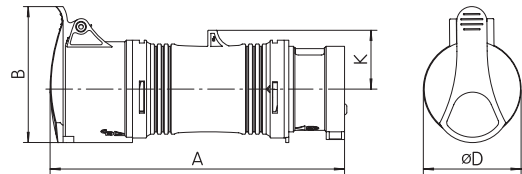

Utikač zidni IP67

Tip \ (mm)	A	B=visina
EPH 12543	387	209
EPH 12553	387	209

Adapteri

Tip \ (mm)	A	B	ØD	K
EA 1653/43	180	82	64	39
EA 3253/43	235	96	73	45

Adapteri

Tip \ (mm)	A	B	ØD	K
EA 1653/43-0	180	82	64	39
EA 3253/43-0	235	96	73	45

Adapteri

Tip \ (mm)	A	B	ØD	K
EA 16-32/4	198	96	65	34
EA 16-32/5	200	103	73	37

Adapteri

Tip \ (mm)	A	B	ØD	K
EA 16-32/5	200	103	73	37

Tehnički podaci

Ugradna priključnica schuko

Tip \ (mm)	A	B	C	ØD	Ød1	E	J	K
EE 16 S	43	59,5	50	43	4,5	38	26	17

Ugradna priključnica schuko

Tip \ (mm)	A	B	C	ØD	Ød1	E	J	K	ØD1
EEH 16 C	42	73	55	43	4,5	38	24	18	60
EEH 16 S	48	73	55	43	4,5	38	24	24	60

Utikač za schuko IP67

Tip

EEVG 16 - Utikač za schuko IP67