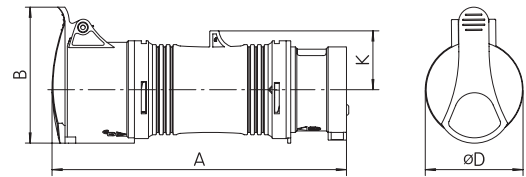

Ugradna priključnica schuko

Tip	Šifra	Opis	Težina [kg]	Pakovanje [kom]
EE 16S	004482124	IP54	0,043	12
EEH 16S	004482126	250V/16A IP67	0,079	12

Utikač za schuko

Tip	Šifra	Opis	Težina [kg]	Pakovanje [kom]
EEVG 16	004482127	IP67	0,12	14

Utikač zidni IP67

Tip \ (mm)	A	B=visina
EPH 12543	387	209
EPH 12553	387	209

Adapteri

Tip \ (mm)	A	B	ØD	K
EA 1653/43	180	82	64	39
EA 3253/43	235	96	73	45

Adapteri

Tip \ (mm)	A	B	ØD	K
EA 1653/43-0	180	82	64	39
EA 3253/43-0	235	96	73	45

Adapteri

Tip \ (mm)	A	B	ØD	K
EA 16-32/4	198	96	65	34
EA 16-32/5	200	103	73	37

Adapteri

Tip \ (mm)	A	B	ØD	K
EA 16-32/5	200	103	73	37

Tehnički podaci

Ugradna priključnica schuko

Tip \ (mm)	A	B	C	ØD	Ød1	E	J	K
EE 16 S	43	59,5	50	43	4,5	38	26	17