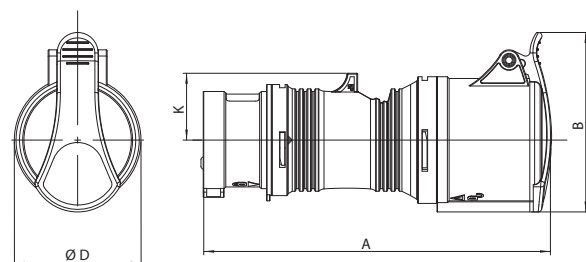

Utikač zidni IP67

Tip \ (mm)	A	B=visina
EPH 12543	387	209
EPH 12553	387	209

Adapteri

Tip \ (mm)	A	B	ØD	K
EA 1653/43	180	82	64	39
EA 3253/43	235	96	73	45

Adapteri

Tip \ (mm)	A	B	ØD	K
EA 1653/43-0	180	82	64	39
EA 3253/43-0	235	96	73	45

Adapteri

Tip \ (mm)	A	B	ØD	K
EA 16-32/4	198	96	65	34
EA 16-32/5	200	103	73	37

Adapteri

Tip \ (mm)	A	B	ØD	K
EA 16-32/5	200	103	73	37

Tehnički podaci

Ugradna priključnica schuko

Tip \ (mm)	A	B	C	ØD	Ød1	E	J	K
EE 16 S	43	59,5	50	43	4,5	38	26	17

Ugradna priključnica schuko

Tip \ (mm)	A	B	C	ØD	Ød1	E	J	K	ØD1
EEH 16 C	42	73	55	43	4,5	38	24	18	60
EEH 16 S	48	73	55	43	4,5	38	24	24	60

Utikač za schuko IP67

Tip

EEVG 16 - Utikač za schuko IP67