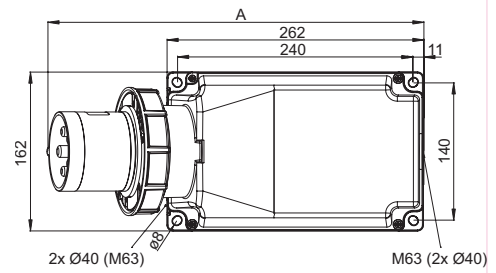

Ugradna priključnica schuko

Tip	Šifra	Opis	Težina [kg]	Pakovanje [kom]
EE 16S	004482124	IP54	0,043	12
EEH 16S	004482126	250V/16A IP67	0,079	12

Utikač za schuko

Tip	Šifra	Opis	Težina [kg]	Pakovanje [kom]
EEVG 16	004482127	IP67	0,12	14

Utikač zidni IP67

Tip \ (mm)	A	B=visina
EPH 12543	387	209
EPH 12553	387	209

Adapteri

Tip \ (mm)	A	B	ØD	K
EA 1653/43	180	82	64	39
EA 3253/43	235	96	73	45

Adapteri

Tip \ (mm)	A	B	ØD	K
EA 1653/43-0	180	82	64	39
EA 3253/43-0	235	96	73	45

Adapteri

Tip \ (mm)	A	B	ØD	K
EA 16-32/4	198	96	65	34
EA 16-32/5	200	103	73	37

Adapteri

Tip \ (mm)	A	B	ØD	K
EA 16-32/5	200	103	73	37

Tehnički podaci

Ugradna priključnica schuko

Tip \ (mm)	A	B	C	ØD	Ød1	E	J	K
EE 16 S	43	59,5	50	43	4,5	38	26	17