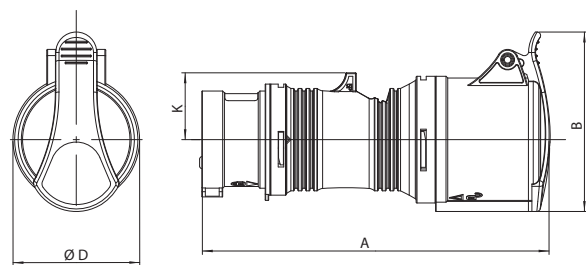

Utikač zidni IP67

Tip \ (mm)	A	B=visina
EPH 12543	387	209
EPH 12553	387	209

Adapteri

Tip \ (mm)	A	B	ØD	K
EA 1653/43	180	82	64	39
EA 3253/43	235	96	73	45

Adapteri

Tip \ (mm)	A	B	ØD	K
EA 1653/43-0	180	82	64	39
EA 3253/43-0	235	96	73	45

Adapteri

Tip \ (mm)	A	B	ØD	K
EA 16-32/4	198	96	65	34
EA 16-32/5	200	103	73	37

Adapteri

Tip \ (mm)	A	B	ØD	K
EA 16-32/5	200	103	73	37

Tehnički podaci

Ugradna priključnica schuko

Tip \ (mm)	A	B	C	ØD	Ød1	E	J	K
EE 16 S	43	59,5	50	43	4,5	38	26	17

Ugradna priključnica schuko

Tip \ (mm)	A	B	C	ØD	Ød1	E	J	K	ØD1
EEH 16 C	42	73	55	43	4,5	38	24	18	60
EEH 16 S	48	73	55	43	4,5	38	24	24	60

Utikač za schuko IP67

Tip

EEVG 16 - Utikač za schuko IP67