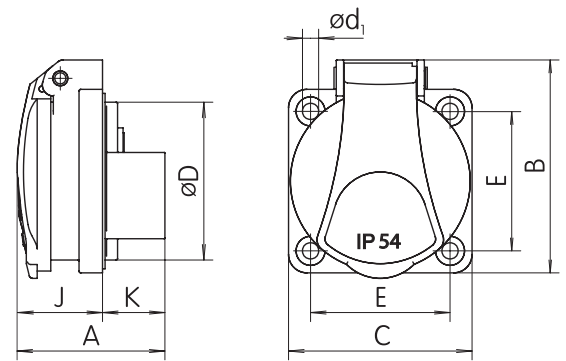

Utikač zidni IP67

Tip \ (mm)	A	B=visina
EPH 12543	387	209
EPH 12553	387	209

Adapteri

Tip \ (mm)	A	B	ØD	K
EA 1653/43	180	82	64	39
EA 3253/43	235	96	73	45

Adapteri

Tip \ (mm)	A	B	ØD	K
EA 1653/43-0	180	82	64	39
EA 3253/43-0	235	96	73	45

Adapteri

Tip \ (mm)	A	B	ØD	K
EA 16-32/4	198	96	65	34
EA 16-32/5	200	103	73	37

Adapteri

Tip \ (mm)	A	B	ØD	K
EA 16-32/5	200	103	73	37

Tehnički podaci

Ugradna priključnica schuko

Tip \ (mm)	A	B	C	ØD	Ød1	E	J	K
EE 16 S	43	59,5	50	43	4,5	38	26	17

Ugradna priključnica schuko

Tip \ (mm)	A	B	C	ØD	Ød1	E	J	K	ØD1
EEH 16 C	42	73	55	43	4,5	38	24	18	60
EEH 16 S	48	73	55	43	4,5	38	24	24	60

Utikač za schuko IP67

Tip

EEVG 16 - Utikač za schuko IP67