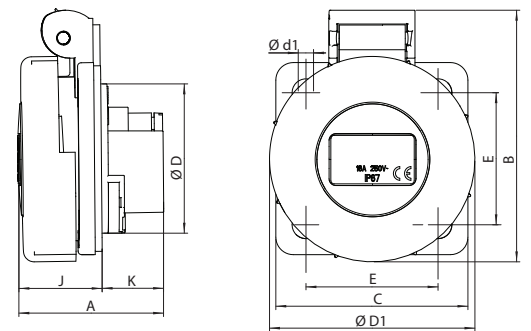

Utikač zidni IP67

Tip \ (mm)	A	B=visina
EPH 12543	387	209
EPH 12553	387	209

Adapteri

Tip \ (mm)	A	B	ØD	K
EA 1653/43	180	82	64	39
EA 3253/43	235	96	73	45

Adapteri

Tip \ (mm)	A	B	ØD	K
EA 1653/43-0	180	82	64	39
EA 3253/43-0	235	96	73	45

Adapteri

Tip \ (mm)	A	B	ØD	K
EA 16-32/4	198	96	65	34
EA 16-32/5	200	103	73	37

Adapteri

Tip \ (mm)	A	B	ØD	K
EA 16-32/5	200	103	73	37

Tehnički podaci

Ugradna priključnica schuko

Tip \ (mm)	A	B	C	ØD	Ød1	E	J	K
EE 16 S	43	59,5	50	43	4,5	38	26	17

Ugradna priključnica schuko

Tip \ (mm)	A	B	C	ØD	Ød1	E	J	K	ØD1
EEH 16 C	42	73	55	43	4,5	38	24	18	60
EEH 16 S	48	73	55	43	4,5	38	24	24	60

Utikač za schuko IP67

Tip

EEVG 16 - Utikač za schuko IP67